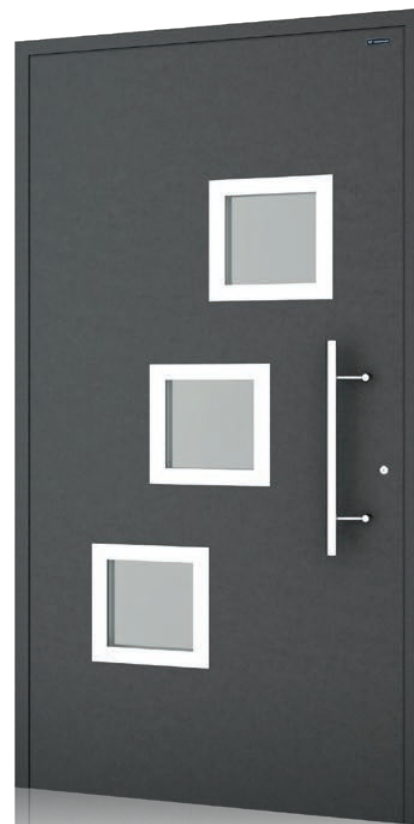

340

Kolor: DECOR Beton
Uchwyt: P5 krótki
Szyba: 33.1 (2B2) mat bezpieczna