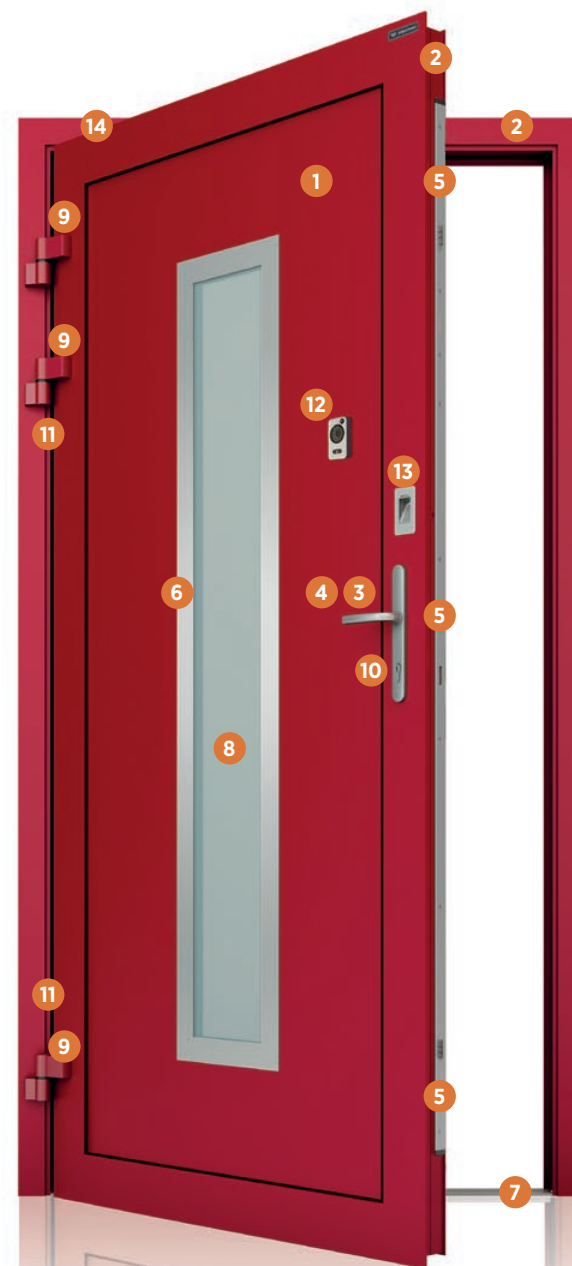

Dzięki dopracowaniu technologii stosowania panelu wsadowego w skrzydle uzyskaliśmy wyjątkowe efekty estetyczne, które pozwalają wyeksponować wejście do domu.

FUNKCJONALNOŚĆ

Drzwi DECO

- 1 Skrzydło drzwi aluminiowe** z panelem wsadowym o grubości:
 - 35 mm – **DECO Light**,
 - 45 mm – **DECO Basic, DECO Plus**
- 2 Rama skrzydła i ościeżnica** z kształtowników aluminiowych trzykomorowych, z przegrodą termiczną
- 3 Standardowa obustronna klamka Tokyo w 3 kolorach** – do wyboru
- 4 Różne rodzaje klamek i uchwytów** (opcja dodatkowa)
- 5 Zamek trzypunktowy automatyczny** z funkcją czasową w standardzie, opcjonalnie dostępne zamki elektryczne
- 6 Obustronne aplikacje ze stali nierdzewnej**
- 7 Próg** z przegrodą termiczną w standardzie
- 8 Szyby dwukomorowe** bezpieczne w standardzie
- 9 Zawiasy nawierzchniowe** w standardzie, ukryte i rolkowe w drzwiach DECO Plus i DECO Basic dostępne jako opcja dodatkowa
- 10 Wkładka atestowana** antywłamaniowa z pięcioma kluczami w standardzie
- 11 Bolce antywyważeniowe** (opcja dodatkowa)
- 12 Elektroniczny wizjer drzwiowy z dzwonkiem** DECO Plus i DECO Basic (opcja dodatkowa)
- 13 Systemy kontroli dostępu** (opcja dodatkowa)
- 14 Samozamykacz ukryty w skrzydle drzwi** DECO Plus i DECO Basic (opcja dodatkowa)