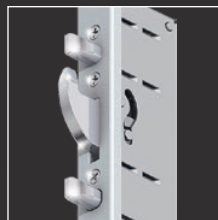

Zamek wielopunktowy elektryczny:
Multitronic, Multitronic Komfort