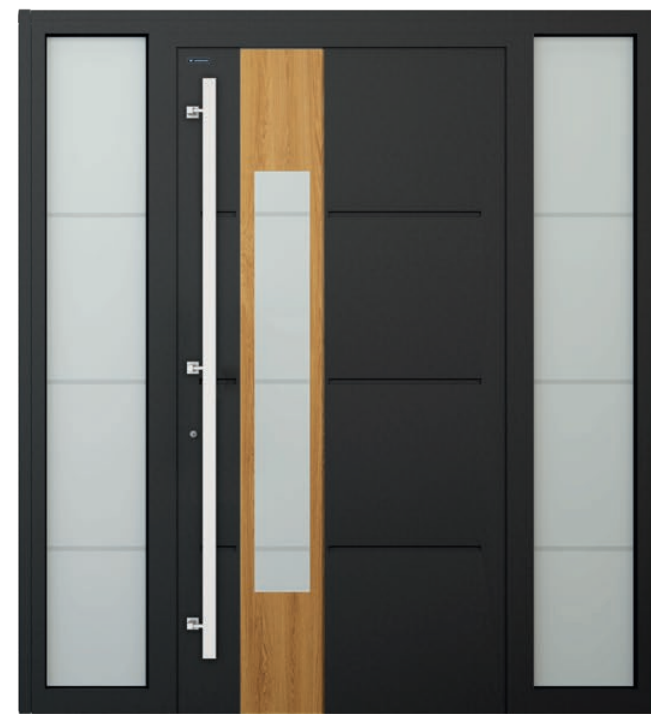

321

Kolor: Modern Black
Uchwyt: Q5 40x40
Aplikacja: DECOR Winchester
Doświetle: boczne
Szyba: 33.1 piasek (bezpieczna piaskowana
obustronnie z przeziernymi paskami)