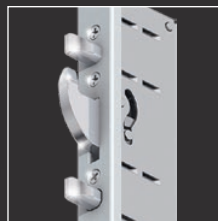

Samozamykacz ukryty w skrzydle drzwi
opcja – DECO Plus, DECO Basic

Samozamykacz ukryty w skrzydle drzwi z blokadą
opcja – DECO Plus, DECO Basic

Rodzaje zamków

Zamek trzypunktowy automatyczny

Zamek trzypunktowy elektryczny:
Autotronic P (funkcja paniczna), Autotronic z systemem blokady rodzicielskiej
- opcja