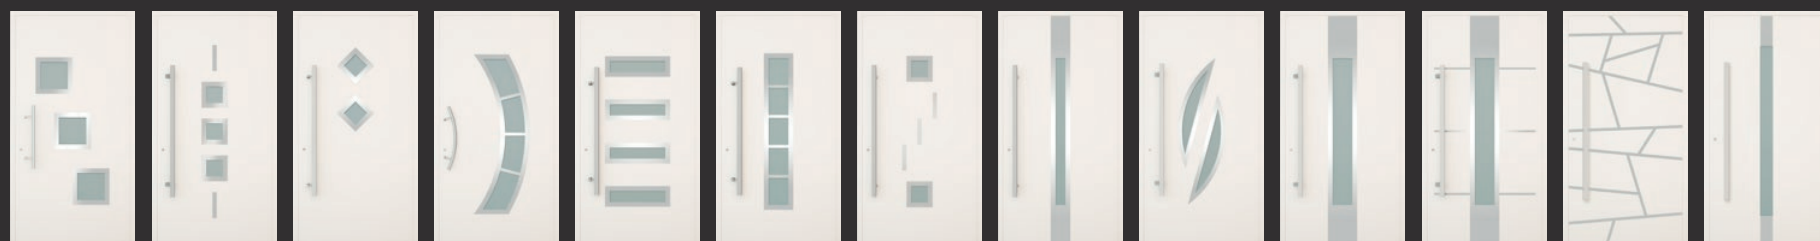

WIŚNIEWSKI

Drzwi zewnętrzne

CREO | DECO | NOVA

Kolekcja **CREO**

300 * 310 311 312 313 314 315 316 317 318 319 321 322

323 324 325 326 331 332 333 334 335 336 337 338 339

340 341 342 343 344 345 346 347 348 349 350 360 401

402 403 411 412 413 414 415

* - Przykład wykonania wzoru drzwi 300, które projektowane są wg indywidualnej koncepcji Klienta.

Kolekcja **DECO**

130 131 132 133 134

135 136 137 138 139

140 141 142 143 144

145 146 147 148