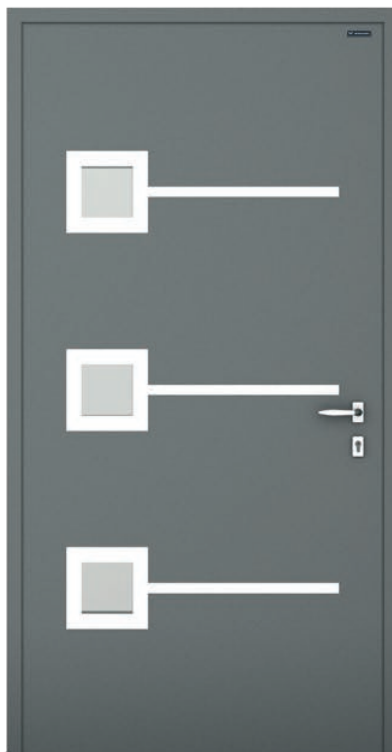

338

Kolor: okleina Bazaltowo-szary
Klamka Liverpool I
Szyba: 33.1 (2B2) mat bezpieczna

340

Kolor: DECOR Beton
Uchwyt: P5 krótki
Szyba: 33.1 (2B2) mat bezpieczna

336

Kolor: RAL 5003

Uchwyt: P5 krótki

Szyba: 33.1 (2B2) mat bezpieczna