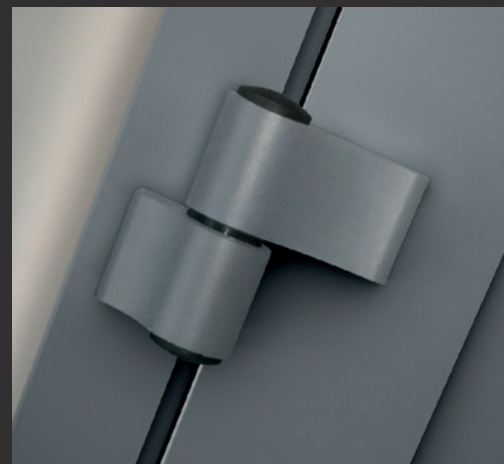

Zawiasy rolkowe dopasowane do koloru drzwi
opcja – DECO Plus, DECO Basic

Zawiasy nawierzchniowe dopasowane do koloru drzwi

Bolce antywważeniowe to dodatkowe wyposażenie zwiększające właściwości antywłamaniowe drzwi. Montowane od strony zawiasów na skrzydle drzwiowym oraz ościeżnicy. W zależności od wymaganego stopnia bezpieczeństwa można stosować różną ilość kompletów dla jednego skrzydła.