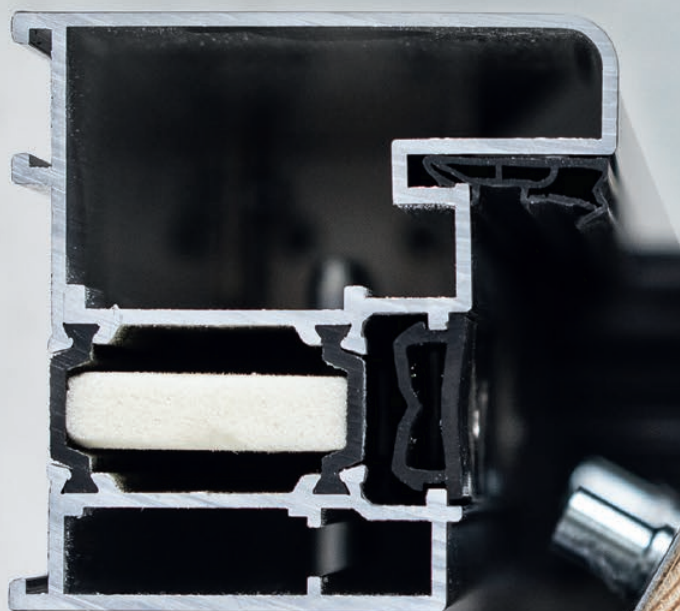

U_d
0,94

$W/m^2 \times K$

TERMOIZOLACJA

R_w
33

dB

DŹWIĘKOCHŁONNOŚĆ

U_d od 0,94 [$W/m^2 \times K$] – izolacyjność termiczna dla drzwi pełnych 1180 × 2095 mm.
 R_w = 33 [dB] – izolacyjność akustyczna wg.PN-EN ISO 717-1:2013 dla drzwi przeszklonych.