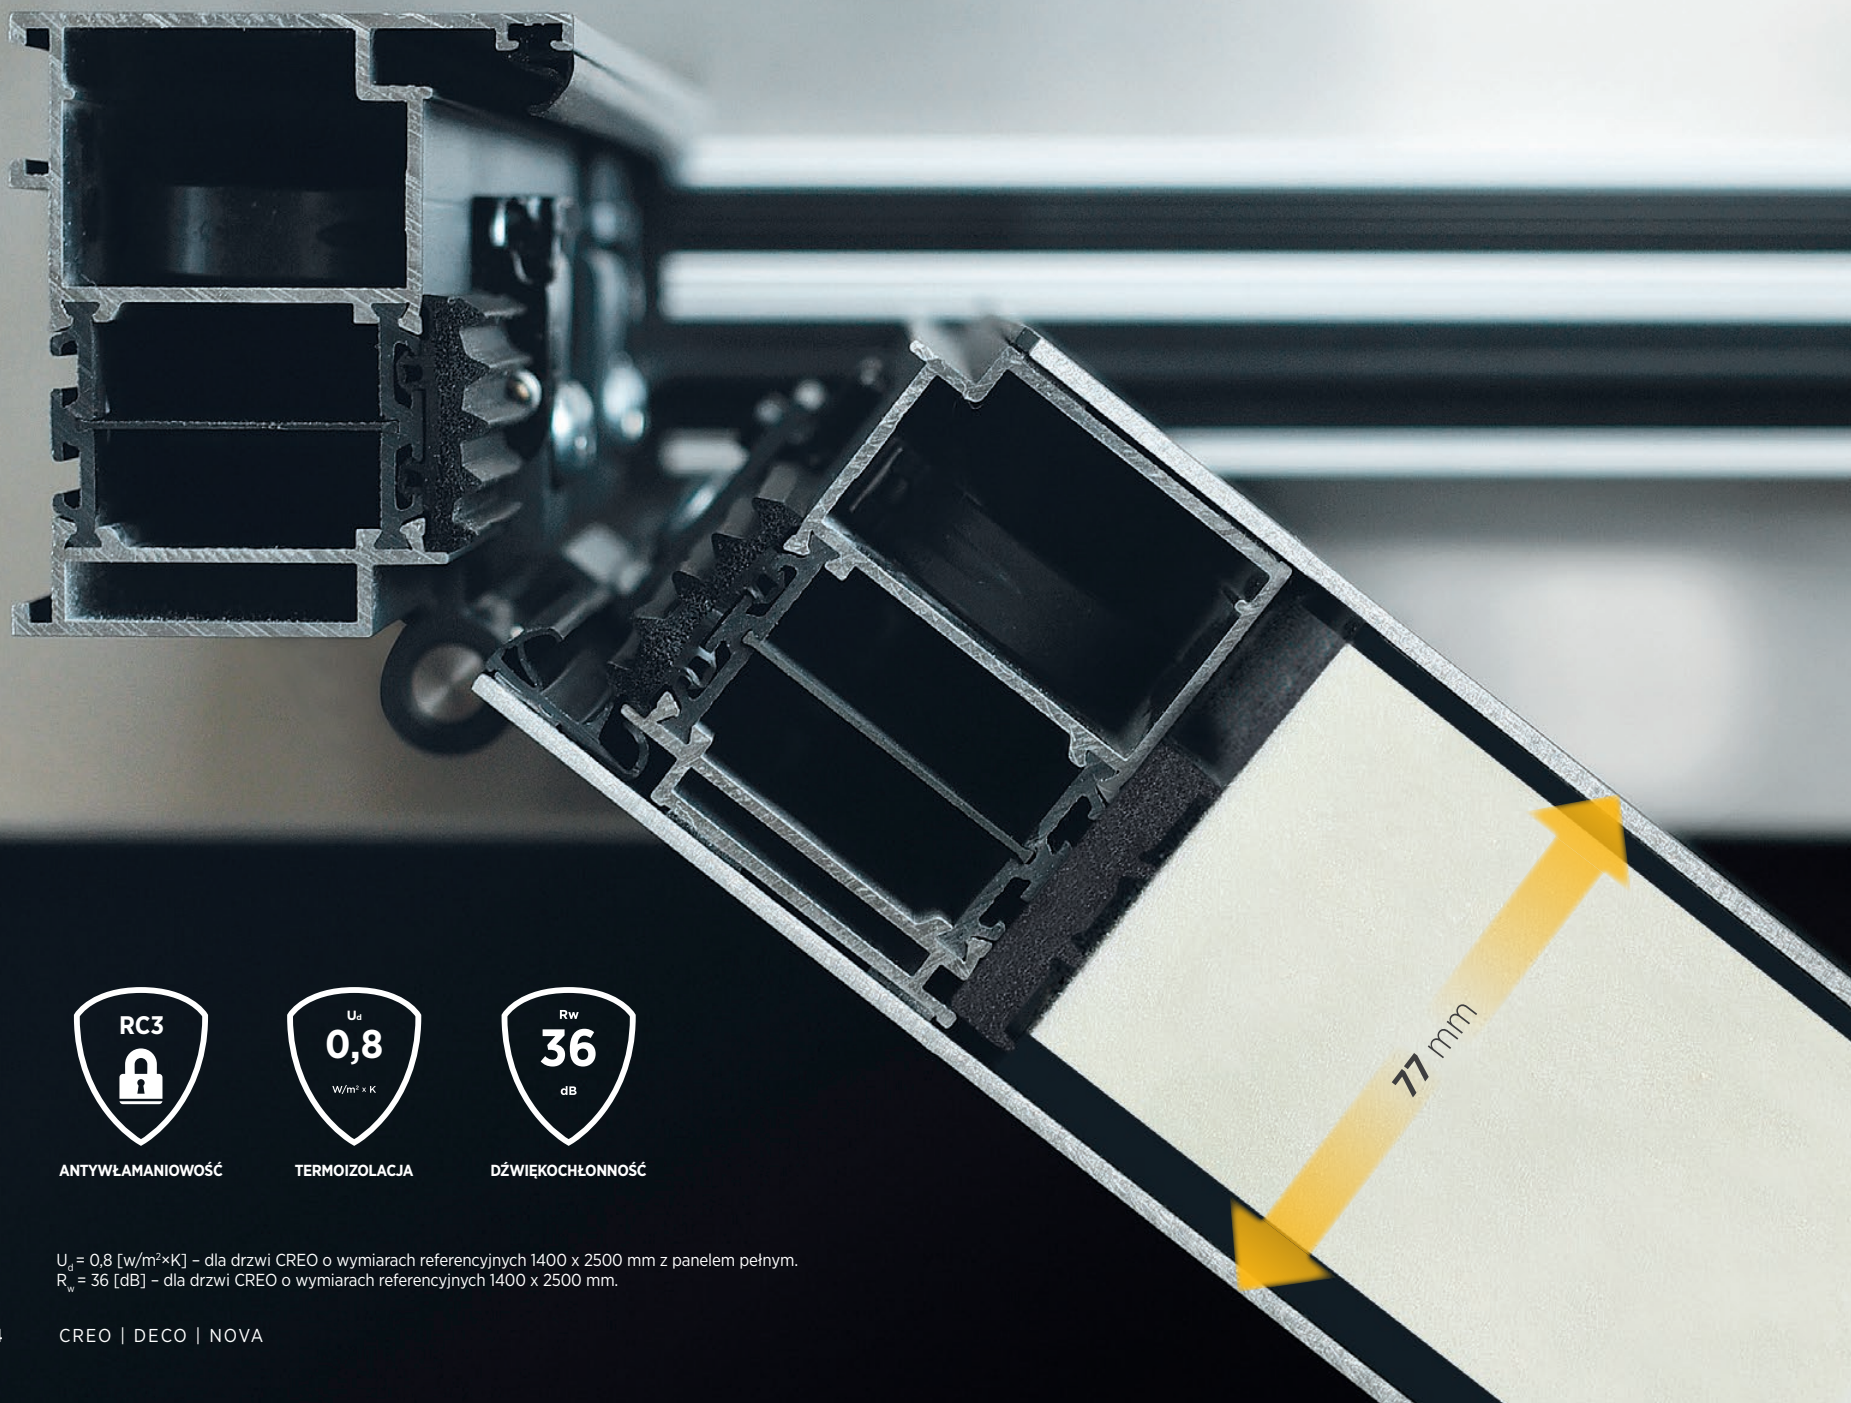

ANTYWŁAMANIOWOŚĆ

TERMOIZOLACJA

DŹWIĘKOCHŁONNOŚĆ

$U_d = 0,8$ [w/m²×K] – dla drzwi CREO o wymiarach referencyjnych 1400 x 2500 mm z panelem pełnym.
 $R_w = 36$ [dB] – dla drzwi CREO o wymiarach referencyjnych 1400 x 2500 mm.