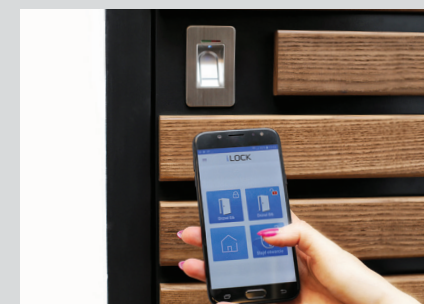

TECHNOLOGIA
SMART

- ♦ Czytnik linii papilarnych lub klawiatura numeryczna do kodowania
- ♦ Opcjonalnie: Centrala Ilock z funkcją otwierania/zamykania przy pomocy aplikacji mobilnej