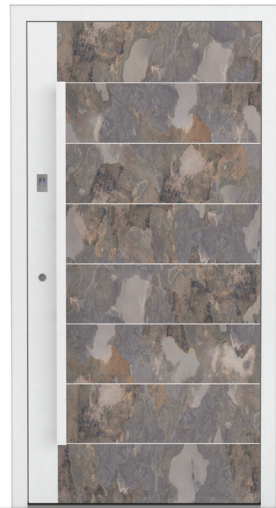

E4 C

ETERNAL

E4 B

E5 A

ETERNAL

E5 B

E5 C

ETERNAL

E6

E8

ETERNAL

E7

BLACK LINE

MULTI COLOUR

STEEL GREY

AUTUMN RUSTIC

SOUTH GREY

INDIAN AUTUMN

MODEL	RAL 9003	RAL 7004	RAL 9005	RAL 7021
-------	----------	----------	----------	----------

E1				
BLACK LINE	•	•	•	•
STEEL GREY	•	•	•	•
MULTI COLOUR	•		•	•
INDIAN AUTUMN	•	•		
AUTUMN RUSTIC	•	•		

E2 A				
BLACK LINE	•	•	•	•
STEEL GREY	•	•	•	•
MULTI COLOUR	•		•	•
INDIAN AUTUMN	•	•		
AUTUMN RUSTIC	•	•		

E2 B				
BLACK LINE	•	•	•	•

E3				
BLACK LINE	•	•	•	•
STEEL GREY	•	•	•	•
MULTI COLOUR	•		•	•
INDIAN AUTUMN	•	•		
AUTUMN RUSTIC	•	•		
SOUTH GREY	•	•	•	•