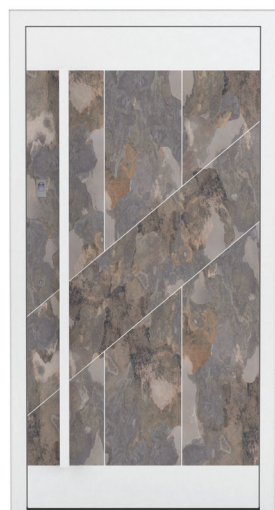

E6

E8

ETERNAL

E7

BLACK LINE

MULTI COLOUR

STEEL GREY

AUTUMN RUSTIC

SOUTH GREY

INDIAN AUTUMN

MODEL	RAL 9003	RAL 7004	RAL 9005	RAL 7021
-------	----------	----------	----------	----------

E1				
BLACK LINE	•	•	•	•
STEEL GREY	•	•	•	•
MULTI COLOUR	•		•	•
INDIAN AUTUMN	•	•		
AUTUMN RUSTIC	•	•		

E2 A				
BLACK LINE	•	•	•	•
STEEL GREY	•	•	•	•
MULTI COLOUR	•		•	•
INDIAN AUTUMN	•	•		
AUTUMN RUSTIC	•	•		

E2 B				
BLACK LINE	•	•	•	•

E3				
BLACK LINE	•	•	•	•
STEEL GREY	•	•	•	•
MULTI COLOUR	•		•	•
INDIAN AUTUMN	•	•		
AUTUMN RUSTIC	•	•		
SOUTH GREY	•	•	•	•