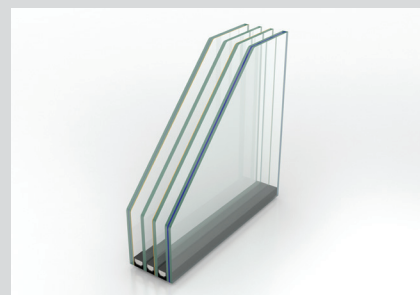

SZKLENIE

- ♦ Do indywidualnego wyboru czteroszybowy pakiet szkła: **przeierne** Ug=0,5 W/m²K; **matowe** Ug=0,5 W/m²K; **weneckie Mirastar** Ug=0,6 W/m²K; **szare Parsol** Ug=0,5 W/m²K; każdy pakiet jest szkłem bezpiecznym
- ♦ Ramka ciepła Swisspacer Advance