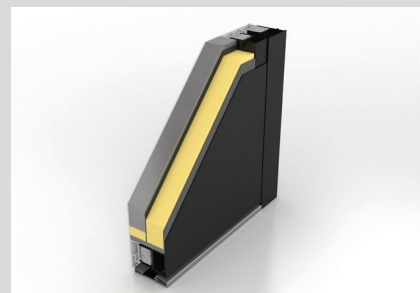

ETERNAL

Aluminium — Kamień

ETERNAL

Linia **ETERNAL** to zdecydowanie unikat na rynku drzwi zewnętrznych. Wykonane z wykorzystaniem kamienia naturalnego drzwi są wyjątkowym elementem elewacji budynku, dodającym jej oryginalności. Drzwi linii **ETERNAL** wykonywane są przy użyciu 6 rodzajów naturalnego łupku. Linia **ETERNAL** to 8 wzorów drzwi, dostępnych w 4 kolorach z palety RAL. Na specjalne życzenie istnieje możliwość sprowadzenia większej ilości naturalnego kamienia i wykorzystanie go w kompozycji elewacji, tak by tworzyła specjalnie zaprojektowaną całość razem z drzwiami.

PARAMETRY TECHNICZNE

PROFIL
ALIPLAST STAR
90

- ♦ Nowoczesny system izolacyjny o doskonałych parametrach cieplnych spełniający wymogi budownictwa pasywnego
- ♦ Łączy wysoki poziom izolacji termicznej i akustycznej z optymalną sztywnością konstrukcji oraz eleganckim wyglądem
- ♦ Idealny wybór do najśmielszych jak i nawet najbardziej rygorystycznych założeń projektowych
- ♦ Głębokość ościeżnicy 90 mm

WYPEŁNIENIE

- ♦ Standard: utwardzana płyta poliuretanowa PUR i mata dylatacyjna, oraz wewnętrzne wzmocnienie blaszane zwiększające sztywność i bezpieczeństwo konstrukcji, Ud od 0,7 W/m²K
- ♦ Opcjonalnie: dodatkowe panele próżniowe, Ud od 0,63 W/m²K
- ♦ Oba rozwiązania spełniają wymogi budownictwa pasywnego

OKUCIE

- ♦ **Zasuwnica:** 3-punktowa lub 4-punktowa
- ♦ Najwyższy poziom standardu bezpieczeństwa
- ♦ Zamek listwowy ze stali nierdzewnej GU Security Automatic i masywne rygle spełniają wymogi klasy RC3 bez zaryglowania kluczem
- ♦ **Zawiasy**
- ♦ Zawiasy rolkowe WALA w kolorze drzwi
- ♦ Opcjonalnie: zawiasy kryte Siegenia Axxent (z jednoczesnym zastosowaniem samozamykacza krytego)