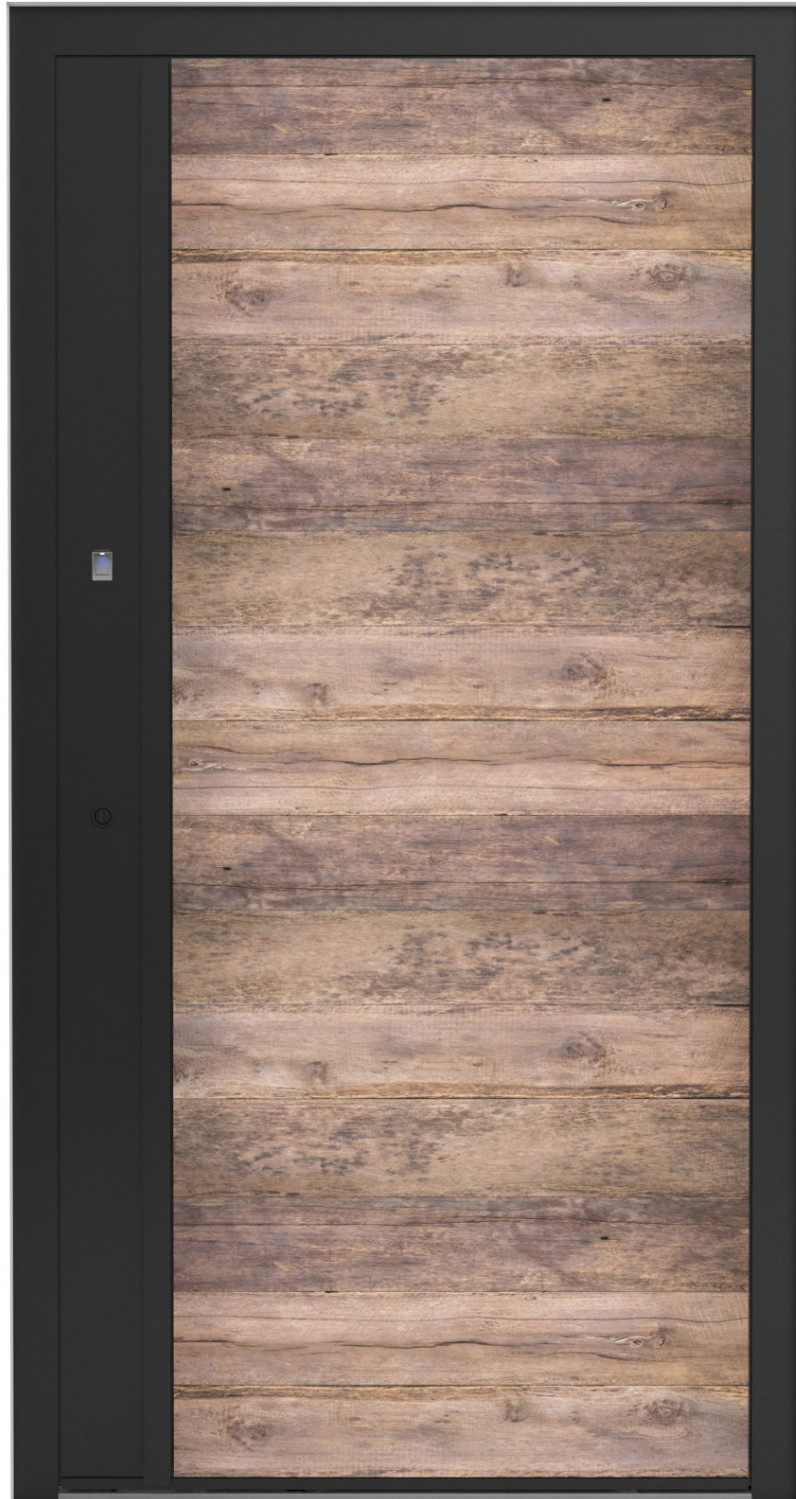

RM3

RUSTICAL

RM4

WEWNĘTRZNA STRONA DRZWI AVANPORT

Przy wyborze drzwi **AVANPORT** istnieje możliwość indywidualnego dopasowania wyglądu drzwi do wnętrza pomieszczenia. Wewnętrzna strona drzwi dostępna jest w 7 wariantach, we wszystkich kolorach RAL, przy czym kolorystyka z obu stron drzwi **AVANPORT** nie musi być jednakowa.