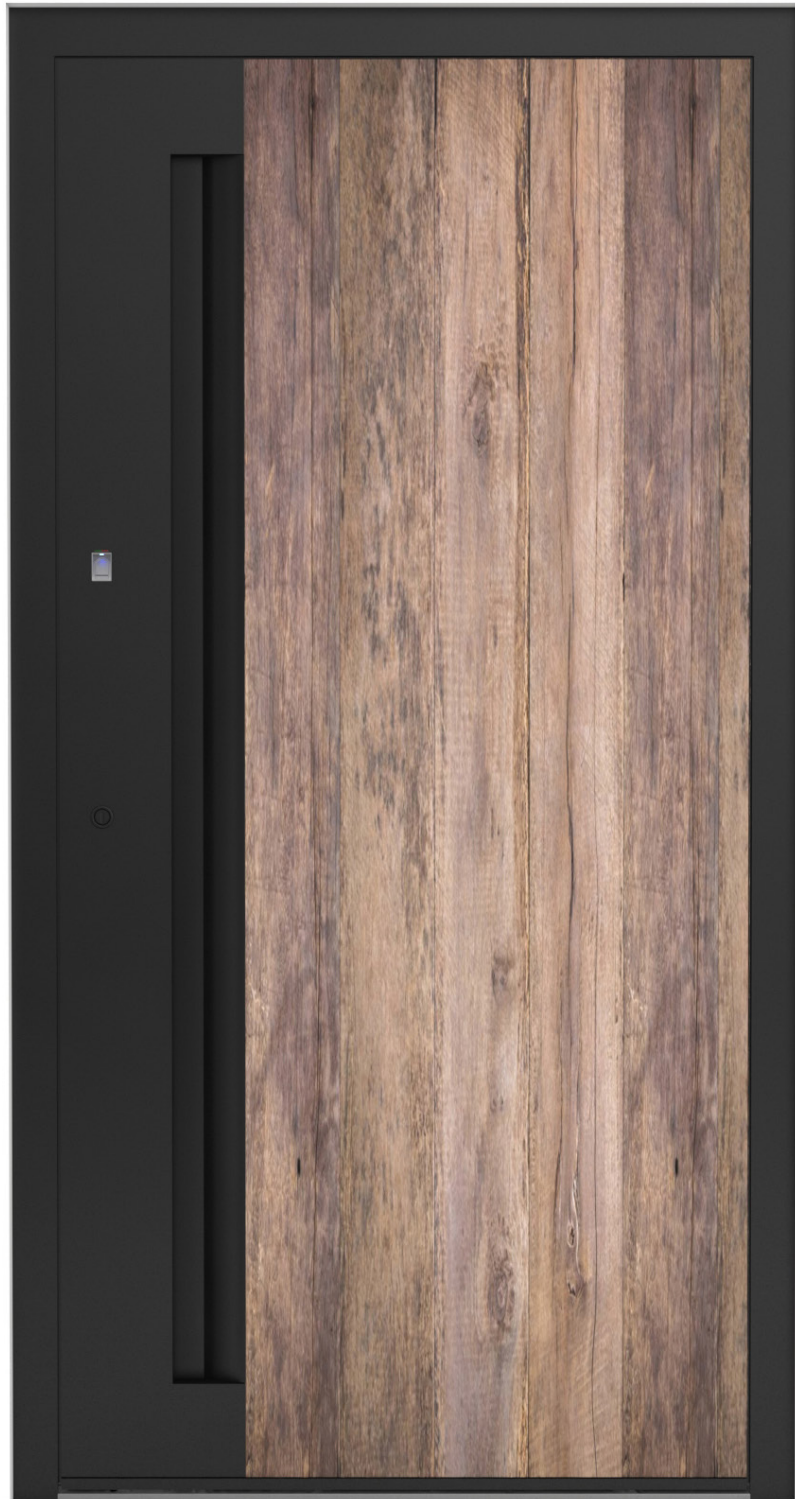

RUSTICAL

RM2