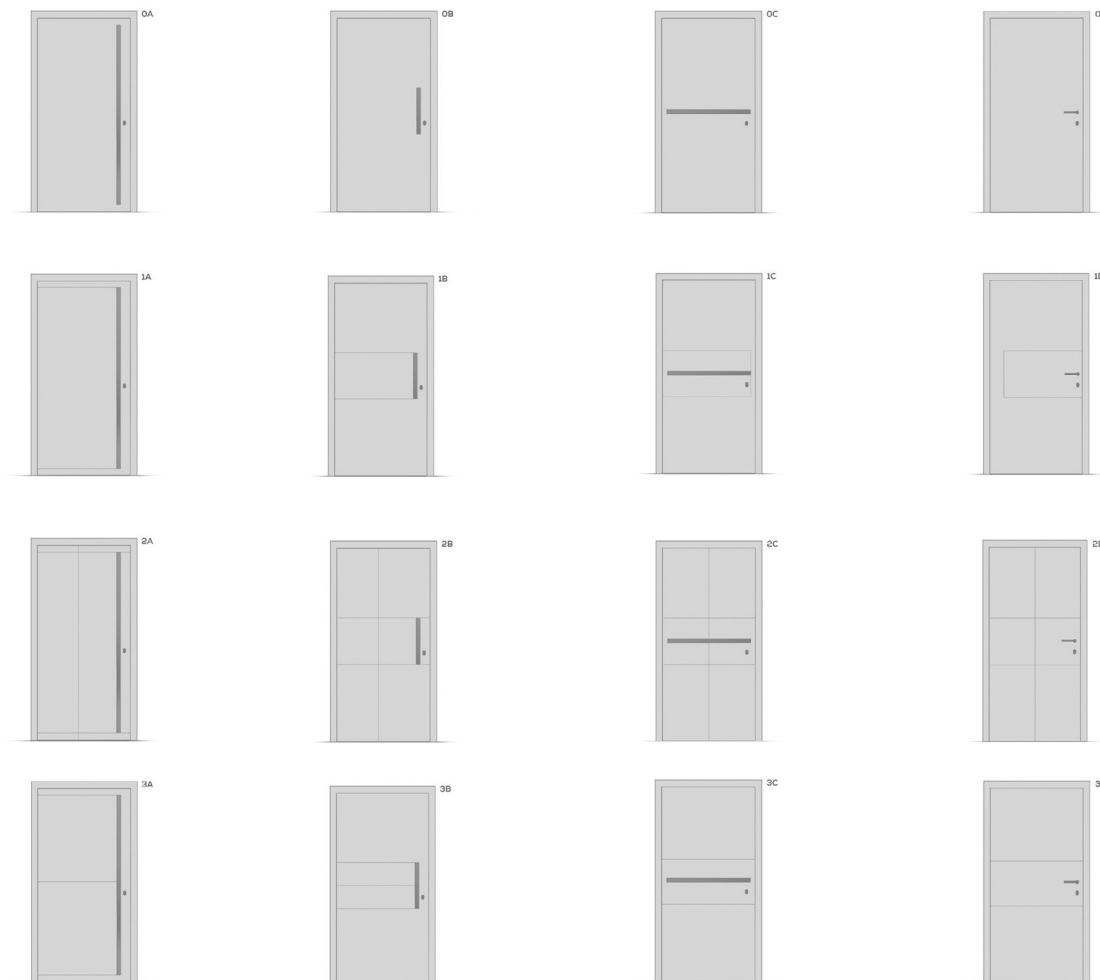

WYMIARY

- Dostosowane do indywidualnego zamówienia
- Szerokość min: 1050 max: 1200 mm
- Wysokość min: 2100 max: 2250 mm
- Istnieje możliwość wykonania doświetli

RUSTICAL

OKUCIE

Zasuwnica: 3-punktowa lub 4-punktowa

RM3

RUSTICAL

RM4

WEWNĘTRZNA STRONA DRZWI AVANPORT

Przy wyborze drzwi **AVANPORT** istnieje możliwość indywidualnego dopasowania wyglądu drzwi do wnętrza pomieszczenia. Wewnętrzna strona drzwi dostępna jest w 7 wariantach, we wszystkich kolorach RAL, przy czym kolorystyka z obu stron drzwi **AVANPORT** nie musi być jednakowa.