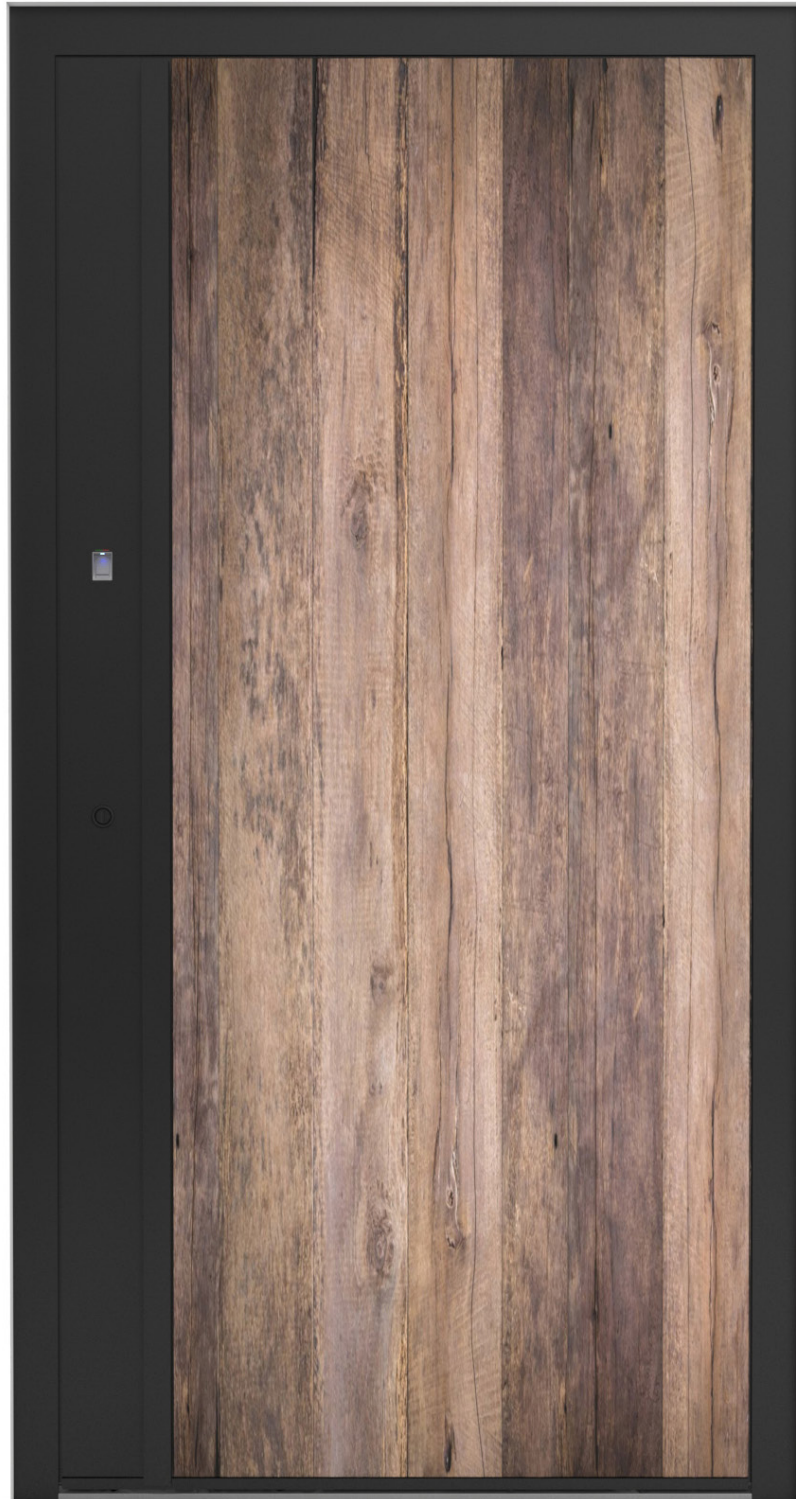

RUSTICAL

RM1