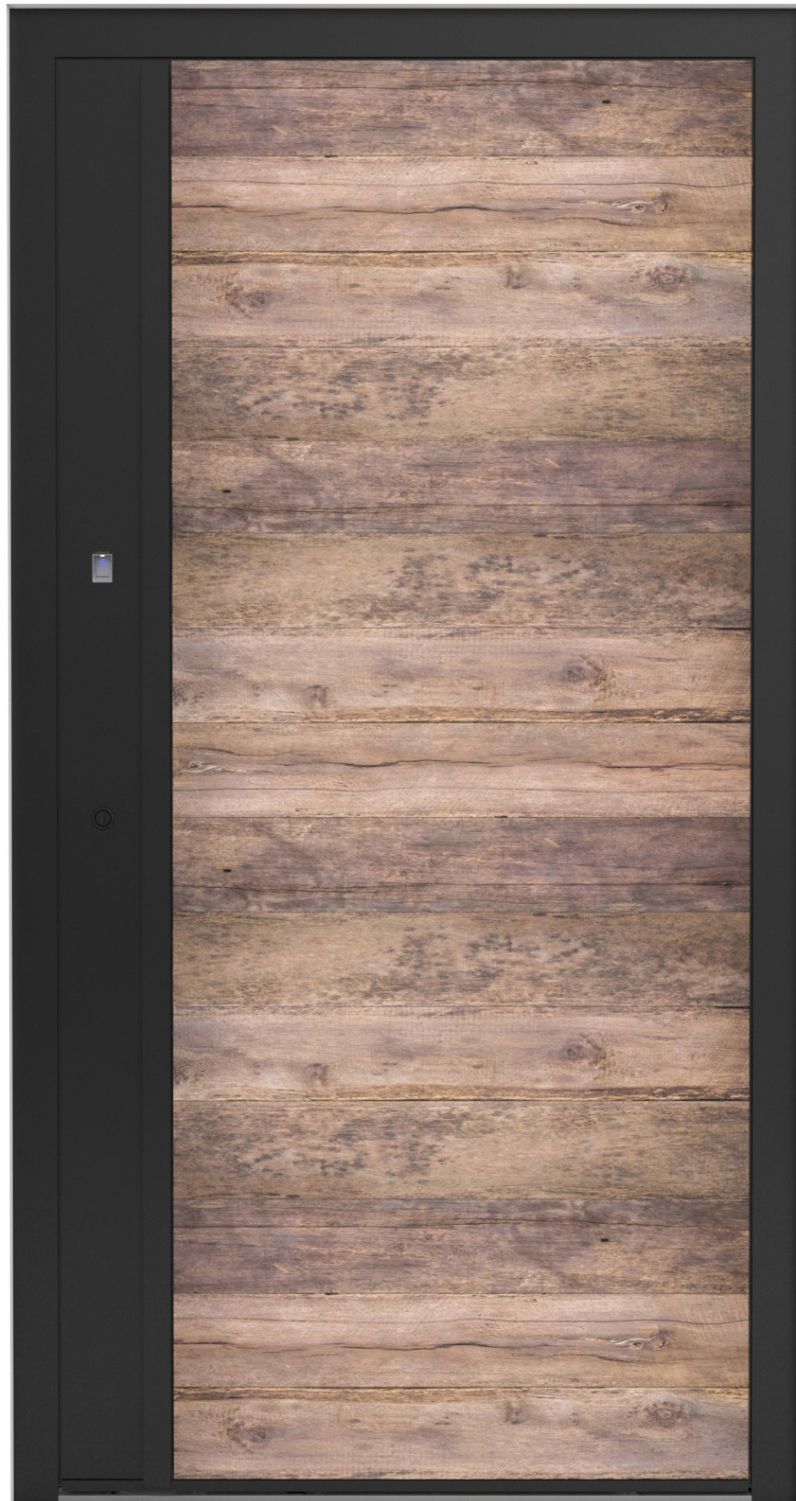

RM3

RUSTICAL

RM4

WEWNĘTRZNA STRONA DRZWI AVANPORT

Przy wyborze drzwi **AVANPORT** istnieje możliwość indywidualnego dopasowania wyglądu drzwi do wnętrza pomieszczenia. Wewnętrzna strona drzwi dostępna jest w 7 wariantach, we wszystkich kolorach RAL, przy czym kolorystyka z obu stron drzwi **AVANPORT** nie musi być jednakowa.